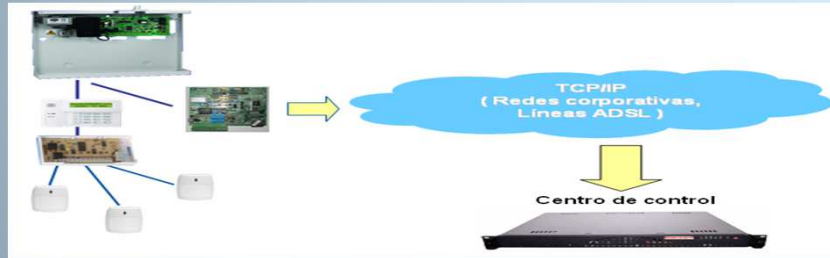

SERIE VOYAGER

TRANSMISION DE ALARMAS POR IP

MODULOS VOYAGER

- Transmisión de alarmas por TCP/IP y RTC en formato Contac-ID.
- Configuración remota mediante Web.
- Con estos módulos podrá interconectar el sistema de Seguridad con el CRA aprovechando la Red TCP/IP implantadas en los clientes y podrán recibir eventos por esta vía.
- Permite la supervisión de los Test en pocos minutos.
- Ahorro en coste de llamadas telefónicas y la tramitación de un control bidireccional
- Fácil instalación.
- Posibilidad de Backup por GSM, dependiendo del Modelo..
- Supervisión de la Línea Telefónica.
- Transmisión TCP y UDP.

WWW.sycsupport.es – email: sycsupport@sycsupport.es

SERIE VOYAGER

TRANSMISION DE ALARMAS POR IP

- Transmisión de alarmas por TCP/IP y RTC en formato Contac-ID.
- Configuración remota mediante Web.
- Fácil instalación.
- Posibilidad de Backup por GSM.
- Supervisión de la Línea Telefónica.
- Transmisión TCP y UDP.

VOYAGER PRE NET GSM
Transmisor TCP/Ip, con respaldo RTC y GSM.

VOYAGER NET G2
Transmisor TCP/IP, o RTC para Paneles Galaxy G2.

Teclado virtual
y/o
Soft. Compass

VOYAGER KEY VISTA

Transmisor de alarmas, a través de redes TCP/IP con Backup por RTC, para paneles VIISTA. Totalmente Bidireccional por TCP/IP y RTC a través de Programa Compass (VISTA 4140 Y VISTA 120) o por medio de teclado Virtual (VISTA 12 Y VISTA 48).