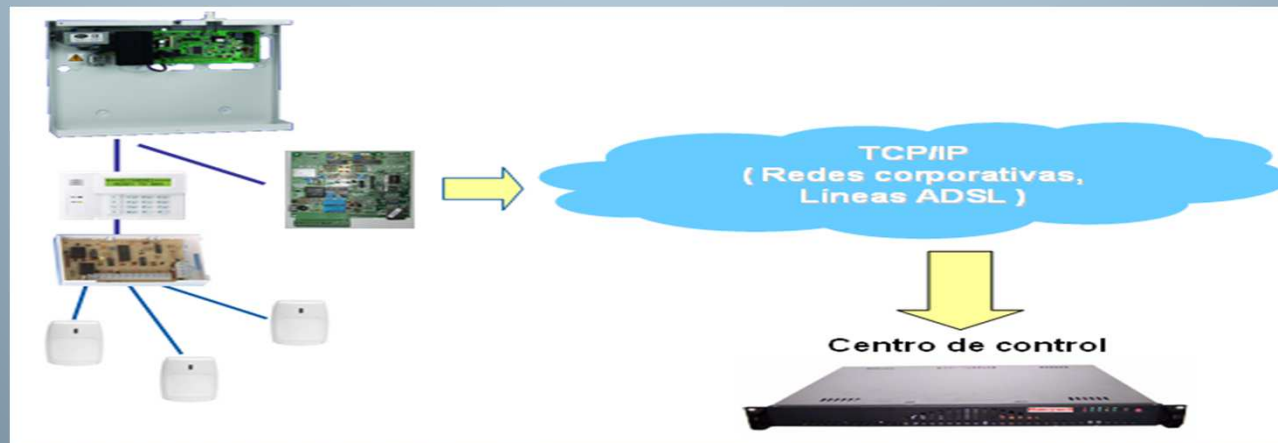

SERIE VOYAGER

TRANSMISION DE ALARMAS POR IP

MODULOS VOYAGER

- Transmisión de alarmas por TCP/IP y RTC en formato Contac-ID.
- Configuración remota mediante Web.
- Con estos módulos podrá interconectar el sistema de Seguridad con el CRA aprovechando la Red TCP/IP implantadas en los clientes y podrán recibir eventos por esta vía.
- Permite la supervisión de los Test en pocos minutos.
- Ahorro en coste de llamadas telefónicas y la tramitación de un control bidireccional
- Fácil instalación.
- Posibilidad de Backup por GSM, dependiendo del Modelo..
- Supervisión de la Línea Telefónica.
- Transmisión TCP y UDP.

WWW.sycsupport.es – email: sycsupport@sycsupport.es

SERIE VOYAGER

TRANSMISION DE ALARMAS POR IP

- Transmisión de alarmas por TCP/IP y RTC en formato Contac-ID.
- Configuración remota mediante Web.
- Fácil instalación.
- Posibilidad de Backup por GSM.
- Supervisión de la Línea Telefónica.
- Transmisión TCP y UDP.

VOYAGER PRE NET GSM
Transmisor TCP/Ip, con respaldo RTC y GSM.

VOYAGER NET G2
Transmisor TCP/IP, o RTC para Paneles Galaxy G2.

Teclado virtual
y/o
Soft. Compass

VOYAGER KEY VISTA

Transmisor de alarmas, a través de redes TCP/IP con Backup por RTC, para paneles VIISTA. Totalmente Bidireccional por TCP/IP y RTC a través de Programa Compass (VISTA 4140 Y VISTA 120) o por medio de teclado Virtual (VISTA 12 Y VISTA 48).